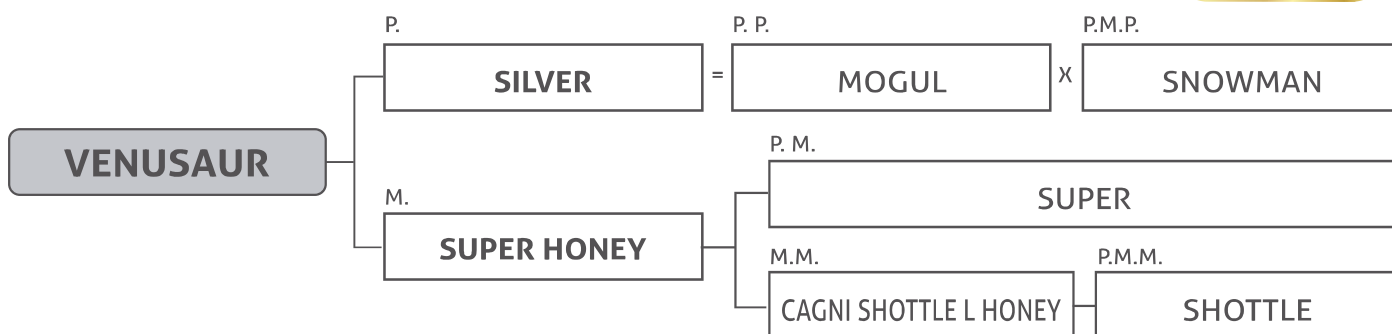

# Venusaur

IT035990754498 SILVER VENUSAUR TL TY - nato il 02/06/2015

Dati Produttivi ANAFI - 04/2021				GPFT 3.200	
LATTE kg	948	Attendibilità %	95		
Grasso %	0,13	Grasso Kg	53		
Proteine %	0,00	Proteine Kg	32		
Figlie	310	All.	145	IES €	565
				ICS-PR €	382
Valutazione Morfologica					
TIPO	1,17	Ind. Mammella	1,59		
Indice Arti/Piedi	1,32	Attendibilità %	84		
Valutazione Gestionale					
Longevità	107	Cellule S.	103		
Facilità Parto Toro			Facilità Parto Figlie		
Parto	110	Att. %	92	Parto	112
				Att. %	63

Standardizzazione Morfologica				
Statura				1,47
Forza - Vigore				0,65
Profondità				0,43
Angolosità				0,15
Angolo groppa				1,37
Larghezza groppa				-0,17
Arti di lato				0,23
Arti dietro				1,74
Piede Angolo				0,21
Locomozione				1,69
Attacco				2,58
Att. Post. Alt.				1,52
Att. Post. Larg.				0,13
Legamento				0,01
Profondità mammella				2,61
Pos. Cap. Ant.				0,94
Pos. Cap. Post.				0,08

**OTTIMA MORFOLOGIA E MAMMELLA PARTO FACILE OTTIMI ARTI FUNZIONALI**

Venusaur

PROVATO

VELOCITÀ MUNGITURA +101

GPFT 3.200

Kcaseina AB