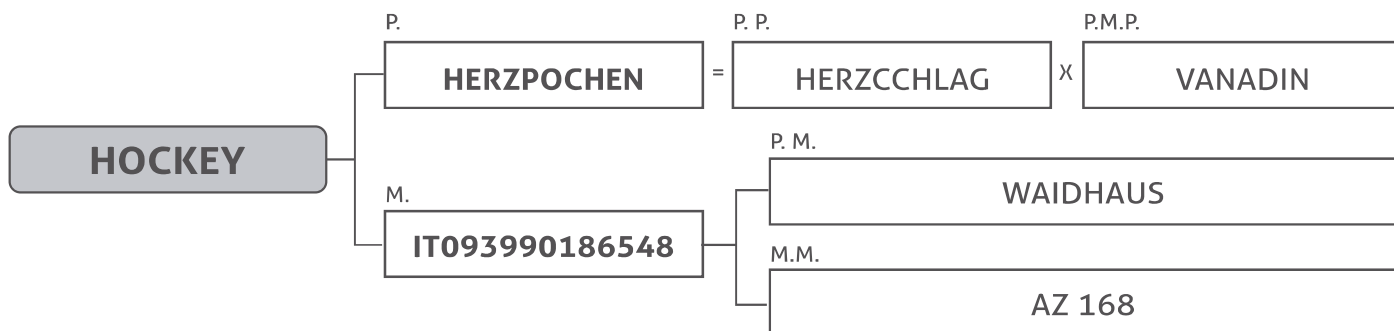

Hockey

IT093990221397 - nato il 15/12/2019