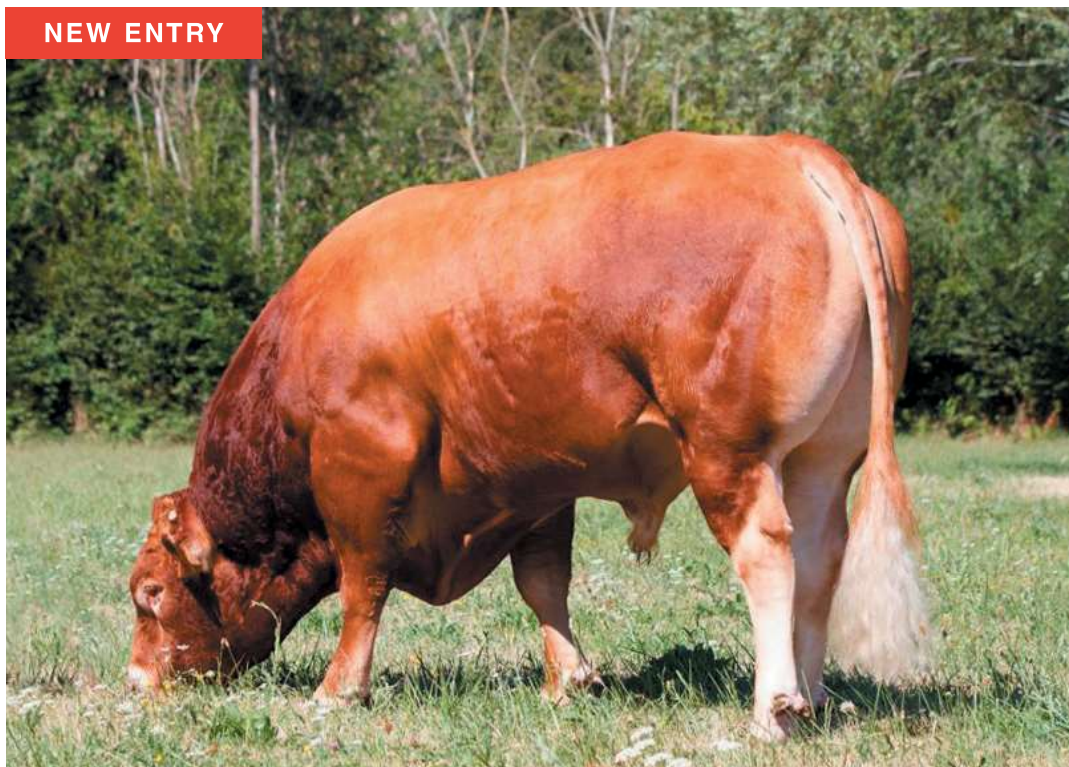

NEW ENTRY

ALLEVATORE - Breeder: **CENTRO TORI CHIACCHIERINI (IT)**

Genealogia / Genealogy			
FR5706316922 - NATO IL / Born on 29.10.2019			
HORN		MALICE	
USTED	ESCAILLE	OZEUS	ISADORA

**ECCEZIONALE MUSCOLOSITÀ E CORRETTEZZA SCHELETRICA SONO TIPICHE DI PERUGIA. ESTREMA FACILITÀ AL PARTO**

*Exceptional muscularity and skeletal correctness are typical of perugia. extreme ease of birth.*