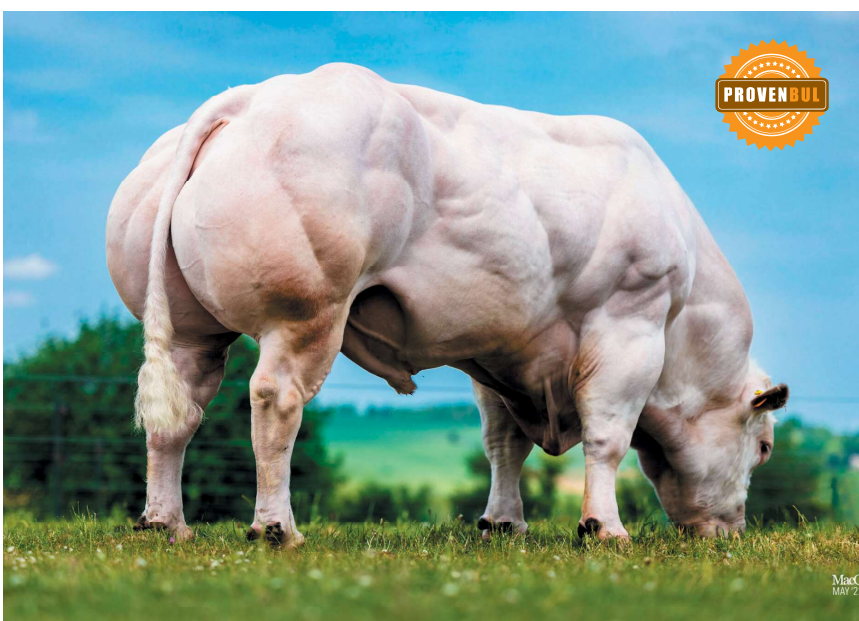

N° DOSI VENDUTE

Number of doses sold

25.650

ALLEVATORE - Breeder: **FARMEREE LUDIVINE**

Genealogia / Genealogy

BE061528619 - NATO IL / Born on 10.05.2018

WILMOTS DU FALGI BE357430715 (Bianco-Nero / White-Black)		WILMOTS DU FALGI BE357430715 (Bianco-Nero / White-Black)	
URSULE DU FALGI BE357430715	URSULE DU FALGI BE357430715	URSULE DU FALGI BE357430715	URSULE DU FALGI BE357430715

N° DOSI VENDUTE

Number of doses sold

65.000

ALLEVATORE - Breeder: **SCOHIEZ BERNARD PIPAX**

Genealogia / Genealogy

BE361689073 - NATO IL / Born on 12.06.2018

DESTIN DU CHATEAU FALLOIS		TUILE DE L'ORGELOT	
DAMIER ET DE WALEFFES	XANTIA DU CHATEAU	FERRERO 3318 VD	NAVETTE DE L'ORGELOT