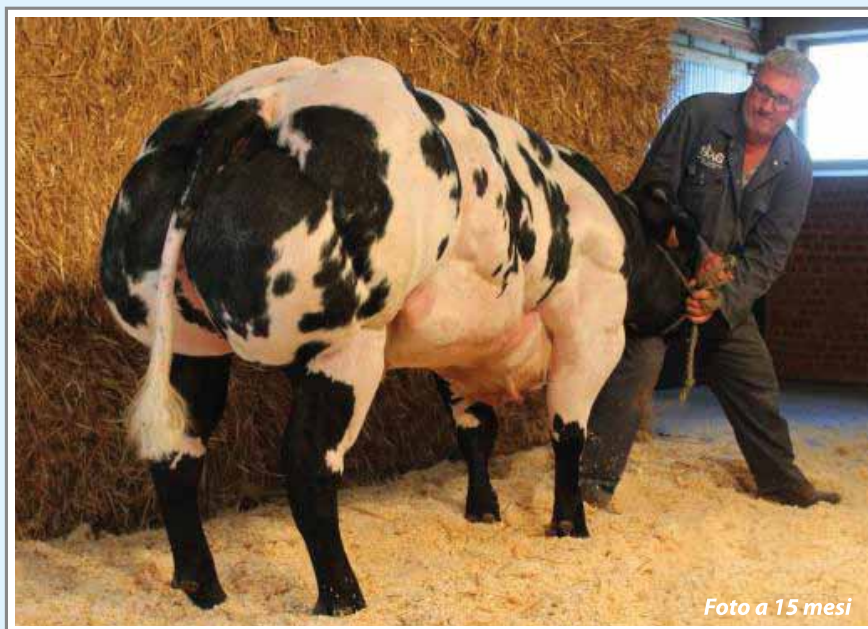

High fertility  
of the semen

Optimal  
for crossing

Foto a 15 mesi

ALLEVATORE - Breeder FARMEREE LUDIVINE

INDICI - Index PEDIGREE	
Lunghezza gestazione Gestation length	102
Peso alla nascita Birth weight	113
Carne Beef	110