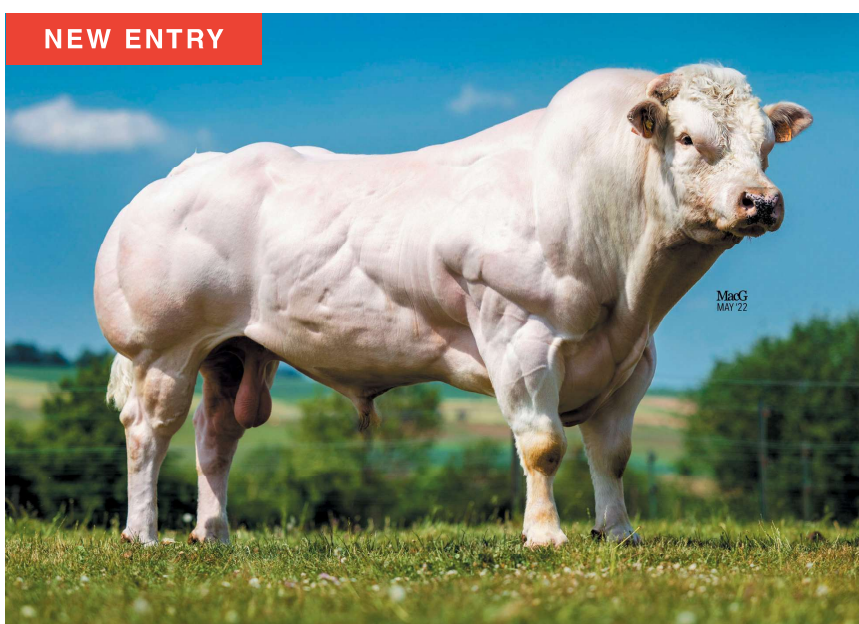

ALLEVATORE - Breeder: **LEQUEUX CHRISTOPHE VAUX-SUR-SURE**

Genealogia / Genealogy			
BE063684012 - NATO IL / Born on 12.02.2018			
TARZAN DE COBREVILLE		TRUITE DE BELLE EAU	
POLTRON DES PEUPLIERS	ORCHIDEE DE COBREVILLE	SENATEUR DE MEHOEGNE	LEGENDE DE BELLE EAU

11310

+

1,1 sulla media

ALLEVATORE - Breeder: **FRISON JACQUE**

Genealogia / Genealogy			
BE460938657 - NATO IL / Born on 18.03.2019			
ELK 23 VAN DE PLASHOEVE		FONTAINE DE BOULOGNE	
DORUS TER REYBROECK	ELKE 21 VD PLASHOEVE	PETILLANT DE LACHEVERATTE	NICOTINE DE BOULOGNE