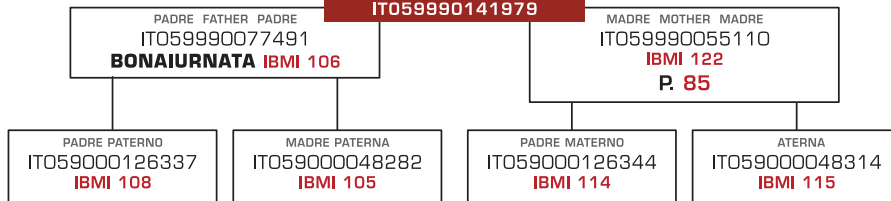

MASCALZONE LATINO

NATO IL BORN ON FECHA DE NACIMIENTO 26.01.2009

ALLEVATORE BREADER GANADERO AZ. AG. CASABIANCA S.r.l. FONDI (LT)

PRODUZIONE / PRODUCTION	
IBMI	117
ACC. IBMI / IBMI RELIAB. %	88
LATTE KG / MILK KG	68
ACC. LATTE / MILK RELIAB. %	90
FIGLIE / DAUGHTERS	37
NUMERO LATTAZIONI / LACT. NUMBER	84
AZIENDE / HERDS	12
INDICE RESA / YIELD INDEX	7,95

CARATTERISTICHE INDIVIDUALI / INDIVIDUAL TYPE TRAITS	
PUNTEGGIO GENERALE / FINAL SCORE	85
STRUTTURA / BODY COMPOSITIVE	86
ARTI E PIEDI / FEET & LEGS	82

MASCALZONE LATINO ITO59990141979

Italiano

Splendido fuori linea appartenente ad una famiglia molto precoce con produzioni di rilievo già dalle prime lattazioni. La nonna esprime un'ottima produzione per quantità e titoli, con eccellente morfologia. La madre produce