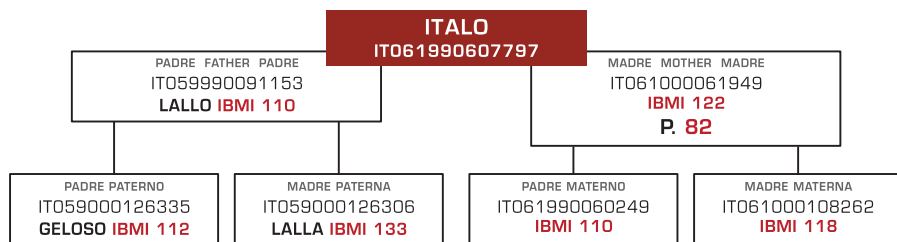

NATO IL BORN ON FECHA DE NACIMIENTO **06.12.2014**

ALLEVATORE BREADER GANADERO **AZ. AGR. DESEDERI GAVEGLIO DRAGONI (CE)**

PRODUZIONE / PRODUCTION	
IBMI	104
ACC. IBMI / IBMI RELIAL. %	78
LATTE KG / MILK KG	280
ACC. LATTE / MILK RELIAB. %	80
FIGLIE / DAUGHTERS	12
NUMERO LATTAZIONI / LACT. NUMBER	12
AZIENDE / HERDS	7
INDICE RESA / YIELD INDEX	-5,91
FIGLIE VALUTATE / DAUGH. EVALUATED	11
AZ. VALUTATE / COMP. EVALUATED	9
QUALITÀ LATTE / MILK QUALITIES	
PROTEINE / PROTEIN %	-0,15
PROTEINE / PROTEIN KG	10
GRASSO / FAT %	-0,17
GRASSO / FAT KG	22
CONFORMAZIONE / CONFORMATION	
ARTI E PIEDI / FEET & LEGS COMP.	1,51
ACC. ARTI E PIEDI / FEET & LEGS REL. %	66
APP. MAMMARIO / UDDER COMP.	-0,15
ACC. APP. MAMM. / UDDER COMP. REL. %	73
CARATTERISTICHE INDIVIDUALI / INDIVIDUAL TYPE TRAITS	
PUNTEGGIO GENERALE / FINAL SCORE	85
STRUTTURA / BODY COMPOSITIVE	86
ARTI E PIEDI / FEET & LEGS	81

Italiano

Soggetto fantastico sia morfologicamente che geneticamente. Morfologicamente esprime grande potenza e spiccati caratteri lattiferi. Forte sugli arti, grande capacità toracica, linea dorsale corretta e con una groppa perfetta. Garantisce ottime produzioni dagli alti titoli ed eccellente fertilità. Il padre LALLO è uno dei