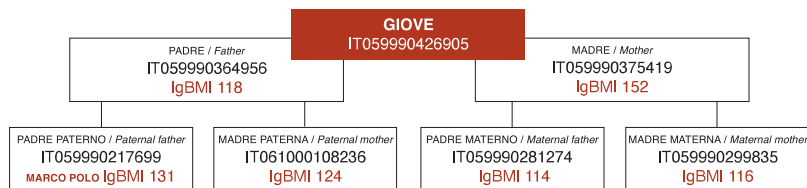

# GIOVE

Allevatore / Breeder: **AZ. AGR. CASABIANCA S.R.L.**

	0	20	40	60	80	
Statura / Height	[Bar chart]					22
Forza vigore / Strength & Firmness	[Bar chart]					25
Angolosità / Angularity	[Bar chart]					35
Alt. torace / Chest eight and depth	[Bar chart]					25
Linea dorsale / Dorsal line	[Bar chart]					25
Lung. torco / Torso length	[Bar chart]					30
Lung. groppa / Back length	[Bar chart]					27
Angolo grop. / Back angle	[Bar chart]					27
Larg. ilei / Ilium width	[Bar chart]					22
Larg. ischi. / Ischium width	[Bar chart]					20
Larg. coxo-fem. / Hip region width	[Bar chart]					20
Ang. garretto / Hock angle	[Bar chart]					30
Forza pastoaia / Pasterns strength	[Bar chart]					25
Altezza talloni / Heel height	[Bar chart]					28

## ITALIA

Giove, giovane riproduttore abbina dati produttivi molto interessanti per grasso e proteine ad una corretta morfologia.