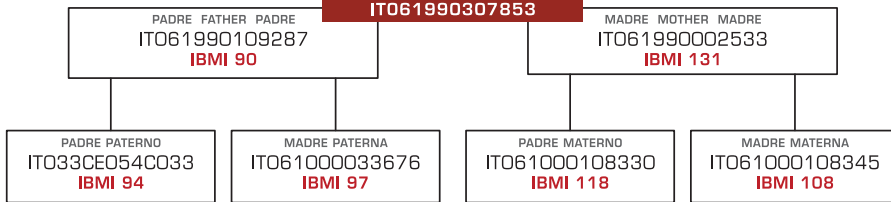

COLOSSEO

NATO IL BORN ON FECHA DE NACIMIENTO 27.01.2010

ALLEVATORE BREADER GANADERO **DESIDERI GAVEGLIO CAMILLO DRAGONI (CE)**

PRODUZIONE / PRODUCTION

IBMI	113
ACC. IBMI / IBMI RELIAB. %	95
LATTE KG / MILK KG	443
ACC. LATTE / MILK RELIAB. %	95
FIGLIE / DAUGHTERS	95
NUMERO LATTAZIONI / LACT. NUMBER	205
AZIENDE / HERDS	22
INDICE RESA / YIELD INDEX	-1,85

QUALITÀ LATTE / MILK QUALITIES

PROTEINE / PROTEIN %	0,04
PROTEINE / PROTEIN KG	22
GRASSO / FAT %	-0,26
GRASSO / FAT KG	30

CONFORMAZIONE / CONFORMATION

ARTI E PIEDI / FEET & LEGS COMP.	0,68
ACC. ARTI E PIEDI / FEET & LEGS REL. %	86
APP. MAMMARIO / UDDER COMP.	0,78
ACC. APP. MAMM. / UDDER COMP. REL. %	0,91

CARATTERISTICHE INDIVIDUALI / INDIVIDUAL TYPE TRAITS

PUNTEGGIO GENERALE / FINAL SCORE	81
STRUTTURA / BODY COMPOSITIVE	79
ARTI E PIEDI / FEET & LEGS	84

COLOSSEO ITO61990307853

Italiano

Colosseo un perfetto mix di produzione e morfologia, discendente da una grande famiglia di lattifere di indiscussa qualità con interessanti titoli in grasso e proteine. La madre è una bufala ch ha ottenuto un punteggio dell'apparato mammario pari a 85 punti. Il padre di grande